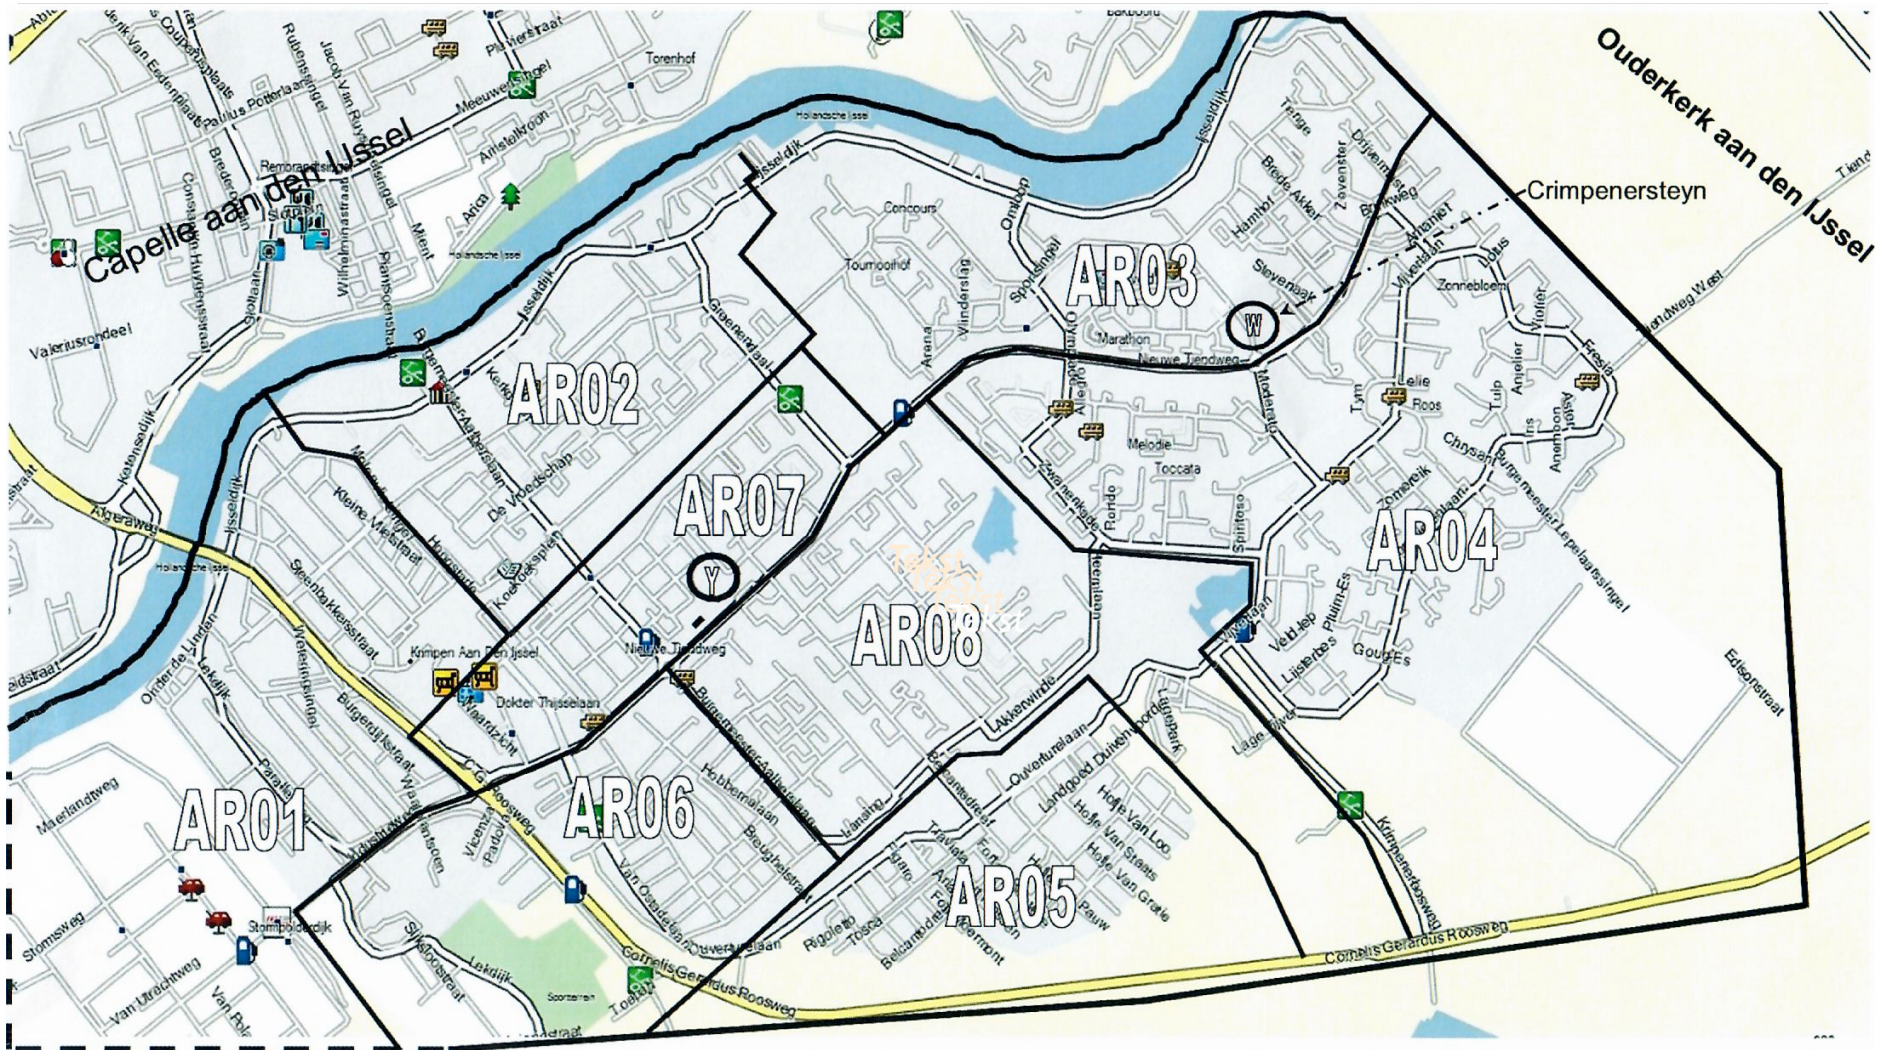

Protestantse Gemeente Krimpen aan den IJssel

Wijkgemeente De Fontein

Sectie-indeling

PGK Krimpen aan den IJssel Secties De Fontein

Uitzonderingen: Zandrak 66 (Crimpenersteijn) = Wingerd; Patrijzenstraat (Tiendhove) = IJsseldijkkerk

Straatnaam	Sectie				
		Boezemstraat	1	Concours	3
Acacia	4	Bogerd	7	Cornelis Trooststraat	8
Aida	5	Boksdoorn	8	Da Capo	4
Akkerwinde	8	Boveneindselaan	3	Dahlia	4
Albert Cuypstraat	6	Brede Akker	3	De Brink	4
Albert Schweitzerlaan	7	Breekade	3	De Korf	3
Allegro	4	Breekade Bij cafe Breeka	4	De Lairessestraat	8
Amaniet	4	Breestraat	3	De Landerijen	5
Ambachtstraat	2	Breitnerstraat	6	De Noord	6
Andante	4	Breughelstraat	6	De Twee Sluizen	3
Anemoon	4	Brinkweg	4	De Vroedschap	2
Anjelier	4	Buitenhof	5	Dijkgraafstraat	2
Aquamarijn	3	Burg. Aalberslaan 1-39	2	Doctor Thijsselaan	7
Arena	3	Burg. Aalberslaan 41-71	7	Dokter W.M. Blomsingel	2
Ariane	5	Burg. Aalberslaan 101-141	8	Driekamp	3
Aster	4	Burg. Aalberslaan 143-181	8	Drijvermast	3
Atletiek	3	Burg. Aalberslaan 16-58	2	Duindoorn	8
Baljuwstraat	2	Burg. Aalberslaan 62-96	7	Dwarsstraat	1
Bassano	6	Burg. Aalberslaan 98-168	6	Edisonstraat	4
Bazielkruid	4	Burg. Bulderboulevard	2	Elckerlyc	2
Belcantodreef	5	Burg. Lepelaarssingel	4	Els	4
Berk	4	Burg.van Waninglaan	2	Ereprijs	8
Beurs	3	Burgerdijkstraat	1	Ermione	5
Bezaanzeil	3	Buys Ballotsingel	7	Esdoornhof	8
Binnenhof	5	C.G. Roosweg	4	Esdoornlaan	8
Binnenvaart	7	C.G. Roosweg	6	Estafette	3
Binnenweg	8	Cantharel	4	Expeditieweg	7
Blijdendijkstraat	1	Carmen	5	Fazantstraat	7
Boerhaavelaan	7	Cascade	6	Ferdinand Bolstraat	6
Boezemdreef	2	Chryasant	4	Fidelio	5